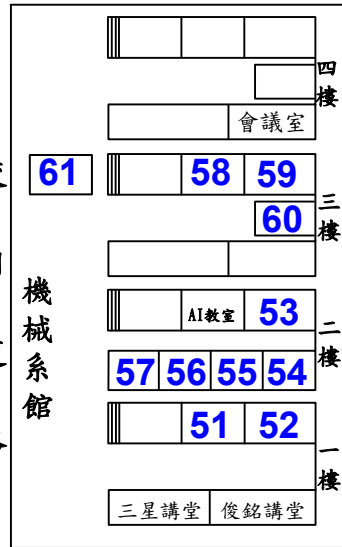

## 台南考區第二分區試場配置圖

地點:國立成功大學自強校區

警衛室

### 運動場

長榮路

校內道路

綠地

校內道路

照坤精密儀器大樓

林森路

林森路

長榮路

啟端館

奇美大樓

警衛室

林森路

長榮路

航太館一樓