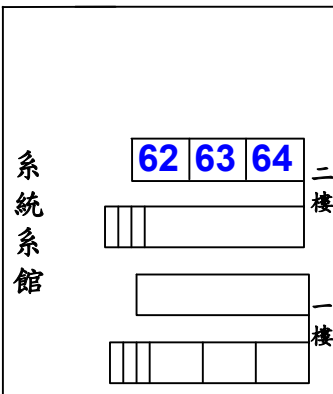

國立成功大學113學年度碩士班招生考試

台南考區第二分區試場配置圖

地點:國立成功大學自強校區

警衛室

運動場

長榮路

校內道路

綠地

校內道路

照坤精密儀器大樓

林森路

林森路

長榮路

啟端館

奇美大樓

警衛室

林森路

長榮路

航太館一樓