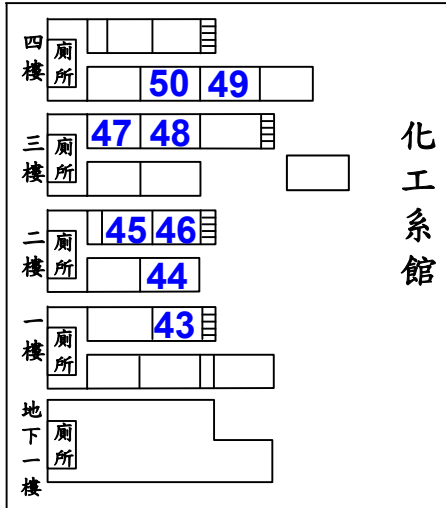

國立成功大學113學年度碩士班招生考試

台南考區第二分區試場配置圖

地點:國立成功大學自強校區

警衛室

運動場

長榮路

校內道路

綠地

校內道路

照坤精密儀器大樓