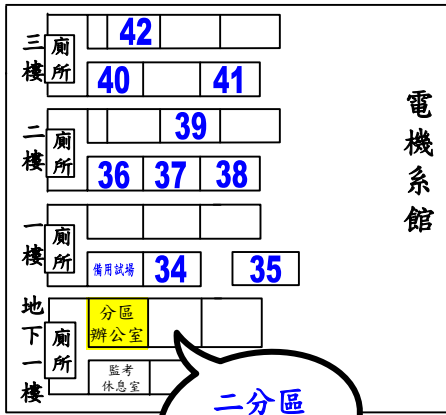

林森路

林森路

長榮路

啟端館